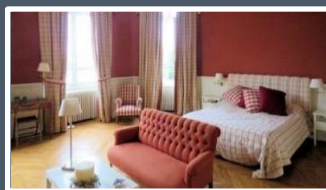

LE CHÂTEAU LAVERDINES OUVRE DÉSORMAIS SES PORTES POUR ACCUEILLIR VOS ÉVÈNEMENTS.

UN LIEU D'EXCEPTION POUR ACCUEILLIR VOTRE SÉJOUR
TOUTE L'ANNÉE DANS UN CADRE PROPICE AUX CÉLÉBRATIONS

1

23 SUITES CHACUNE
TEINTÉE D'UN STYLE
SOBRE MAIS ÉLÉGANT,
POUVANT ACCUEILLIR
JUSQU'À 42 COUCHAGES

2

6 SALONS TRÈS
« COSI » DE QUOI
ENCHANTER LES
INVITÉS A VOTRE
RECEPTION

SÉJOUR - Plus qu'une simple salle de réception, nous vous proposons la location de l'intégralité du château. Vous êtes ici chez vous, vous vivez dans le château et vous organisez votre évènement à votre convenance.

Nos hébergements chaleureux vous offrent une expérience de séjour exceptionnelle. Les 23 chambres, finement décorées, allient élégance et confort pour vous assurer des nuits reposantes dans un cadre somptueux. Chaque détail a été soigneusement pensé pour vous offrir un environnement propice à la détente et à la tranquillité. Deux belles suites de plus de 40 m² sauront accueillir vos invités de choix.

Le château Laverdines est doté de 4 vastes salons, chacun offrant une surface de plus de 50 m², ainsi que de 2 élégantes salles à manger. Ces espaces spacieux et bien aménagés constituent l'endroit idéal pour accueillir des réceptions et des événements spéciaux. Avec leur ambiance raffinée, ces salles de réception créent une atmosphère accueillante et propice à la convivialité. Que ce soit pour des occasions familiales ou professionnelles, le château Laverdines offre des espaces adaptés à tous vos besoins. Malheureusement, l'intérieur du château est non-accessible en fauteuil roulant.