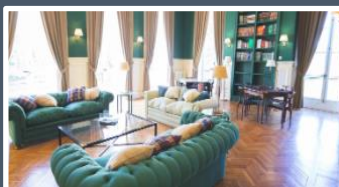

SÉJOUR - Plus qu'une simple salle de réception, nous vous proposons la location de l'intégralité du château. Vous êtes ici chez vous, vous vivez dans le château et vous organisez votre évènement à votre convenance.

Nos hébergements chaleureux vous offrent une expérience de séjour exceptionnelle. Les 23 chambres, finement décorées, allient élégance et confort pour vous assurer des nuits reposantes dans un cadre somptueux. Chaque détail a été soigneusement pensé pour vous offrir un environnement propice à la détente et à la tranquillité. Deux belles suites de plus de 40 m² sauront accueillir vos invités de choix.

Le château Laverdines est doté de 4 vastes salons, chacun offrant une surface de plus de 50 m², ainsi que de 2 élégantes salles à manger. Ces espaces spacieux et bien aménagés constituent l'endroit idéal pour accueillir des réceptions et des événements spéciaux. Avec leur ambiance raffinée, ces salles de réception créent une atmosphère accueillante et propice à la convivialité. Que ce soit pour des occasions familiales ou professionnelles, le château Laverdines offre des espaces adaptés à tous vos besoins. Malheureusement, l'intérieur du château est non-accessible en fauteuil roulant.

Le château Laverdines met à votre disposition une cuisine professionnelle entièrement équipée, prête à être utilisée par vous-même ou vos traiteurs. De plus, nous fournissons toute la vaisselle nécessaire pour un séjour confortable pouvant accueillir jusqu'à 42 personnes.

Le magnifique parc boisé de 12 hectares qui entoure le château vous invite à la promenade et à la contemplation. Profitez d'une bouffée d'air frais tout en admirant la faune et la flore, ainsi que les paysages pittoresques. Ces espaces extérieurs sont parfaits pour des moments de détente, des pique-niques ou des activités en plein air en compagnie de vos proches.

Laissez-vous séduire par l'histoire et la beauté intemporelle du Château Laverdines en choisissant notre offre de séjours. Pour organiser votre évènement inoubliable sur mesure contactez nous.