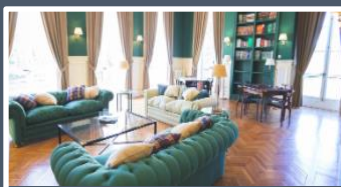

SÉJOUR - Plus qu'une simple salle de réception, nous vous proposons la location de l'intégralité du château. Vous êtes ici chez vous, vous vivez dans le château et vous organisez votre évènement à votre convenance.

Nos hébergements chaleureux vous offrent une expérience de séjour exceptionnelle. Les 23 chambres, finement décorées, allient élégance et confort pour vous assurer des nuits reposantes dans un cadre somptueux. Chaque détail a été soigneusement pensé pour vous offrir un environnement propice à la détente et à la tranquillité. Deux belles suites de plus de 40 m² sauront accueillir vos invités de choix.

Le château Laverdines est doté de 4 vastes salons, chacun offrant une surface de plus de 50 m², ainsi que de 2 élégantes salles à manger. Ces espaces spacieux et bien aménagés constituent l'endroit idéal pour accueillir des réceptions et des événements spéciaux. Avec leur ambiance raffinée, ces salles de réception créent une atmosphère accueillante et propice à la convivialité. Que ce soit pour des occasions familiales ou professionnelles, le château Laverdines offre des espaces adaptés à tous vos besoins.

Le château Laverdines met à votre disposition une cuisine professionnelle entièrement équipée, prête à être utilisée par vous-même ou vos traiteurs. De plus, nous fournissons toute la vaisselle nécessaire pour un séjour confortable pouvant accueillir jusqu'à 42 personnes.

Le magnifique parc boisé de 12 hectares qui entoure le château vous invite à la promenade et à la contemplation. Profitez d'une bouffée d'air frais tout en admirant la faune et la flore, ainsi que les paysages pittoresques. Ces espaces extérieurs sont parfaits pour des moments de détente, des pique-niques ou des activités en plein air en compagnie de vos proches.

Laissez-vous séduire par l'histoire et la beauté intemporelle du Château Laverdines en choisissant notre offre de séjours. Pour organiser votre évènement inoubliable sur mesure contactez nous.